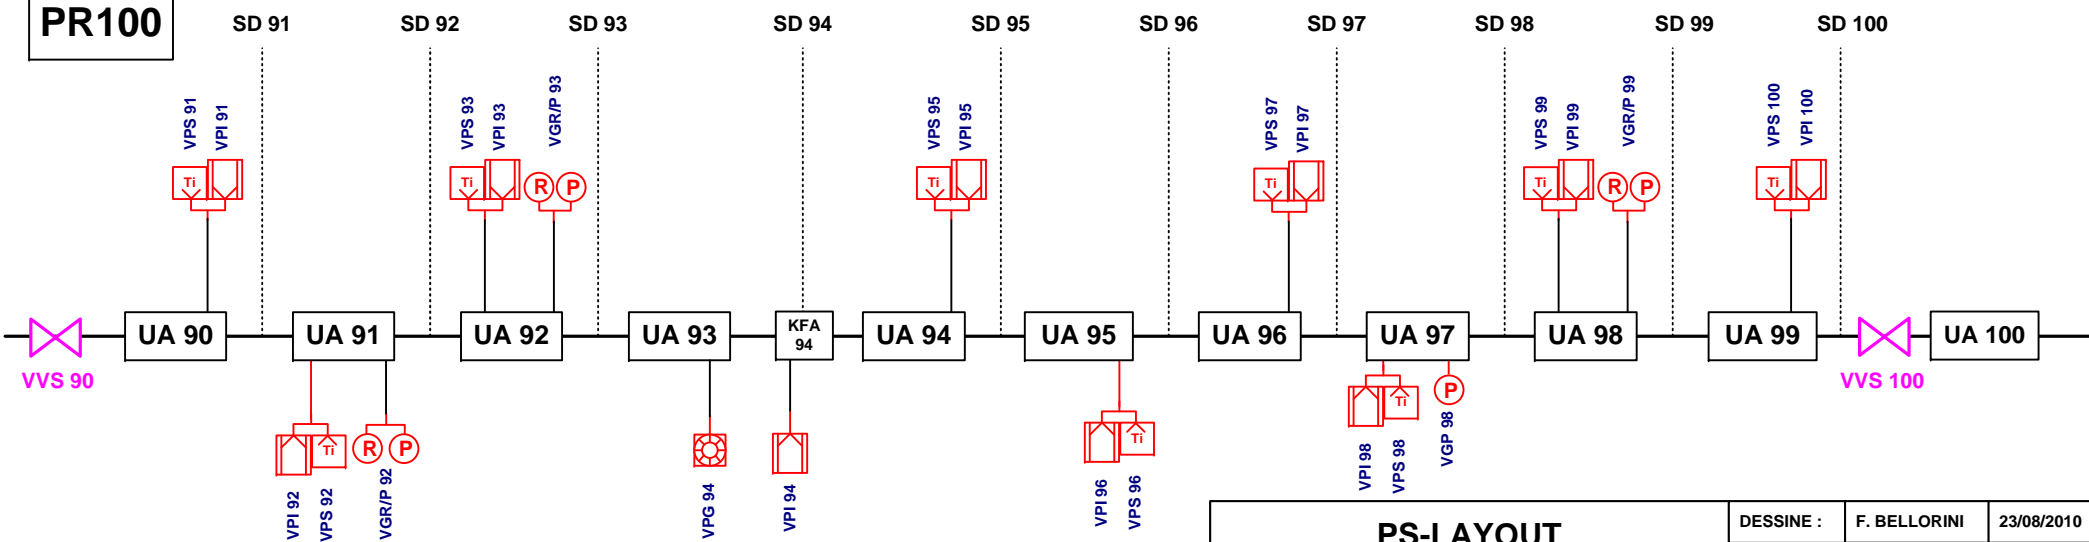

PR90

PR100

PS-LAYOUT PR90-PR100		DESSINE :	F. BELLORINI	23/08/2010
		CONTROLE	J. HANSEN	23/08/2010
REFERENCE :	AT-VAC	SOURCE	AT-VAC	
MACHINE:	PS	FICHER :	PS-LAYOUT-PR90-PR100_A_2010.08.23.vsd	
CERN / AT-VAC		ECHELLE :	FORMAT :	INDICE :
		1/1	A4	A