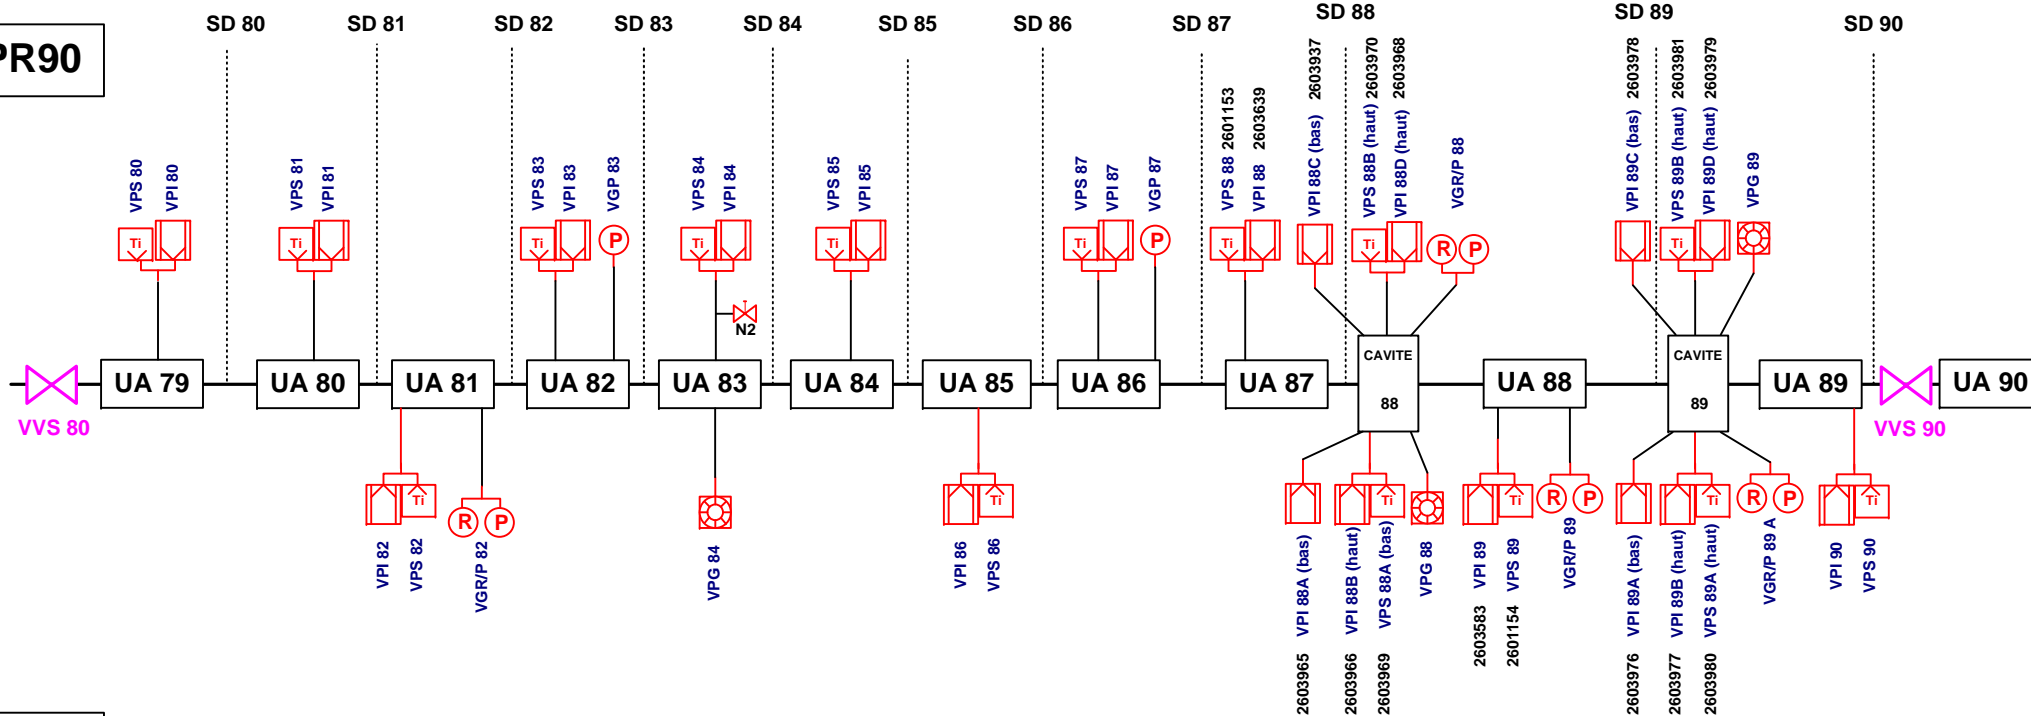

PR90

PR100

PS-LAYOUT PR90-PR100		DESSINE :	F. BELLORINI	23/08/2010
		CONTROLE	J. HANSEN	23/08/2010
REFERENCE :	AT-VAC	SOURCE	AT-VAC	
MACHINE:	PS	FICHER :	PS-LAYOUT-PR90-PR100_A_2010.08.23.vsd	
CERN / AT-VAC		ECHELLE :	FORMAT :	INDICE :
		1/1	A4	A